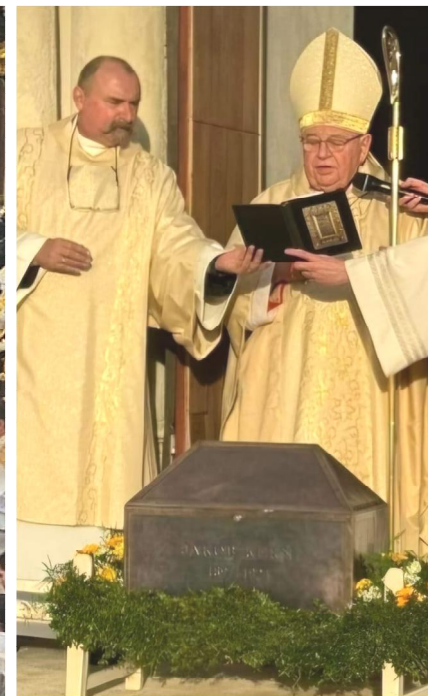

Militärbischof Freistetter, Weihbischof Leichtfried und viele weitere Priester konzelebrierten mit Kardinal Duka, der nach der Prozession beim Reliquien-Schrein den Segen gab.

Gottesdienstordnung für November 2024 in den Pfarren **Geras, Harth** und **Langau**

Freitag, 1.11. – **ALLERHEILIGEN, H**

1. 08:30 Harth Hl. Messe, anschl. Totengedenken beim **Ehrenmal**, dann **Gräbersegnung**
2. 10:00 Geras Hl. Messe, anschl. Totengedenken am **Ehrenmal**, dann **Gräbersegnung**
3. 14:00 Langau Hl. Messe, anschl. **Gräbersegnung**

Samstag, 2.11. – **ALLERSEELEN**

1. 08:00 Geras **Jahresrequiem**, anschl. **Gräbersegnung** auf dem Konventfriedhof
2. 10:00 Langau **Jahresrequiem**

31. Sonntag im Jahreskreis

1. 18:00 Harth **Jahresrequiem** als Vorabendmesse

Sonntag, 3.11.

1. 08:15 Langau anschl. **Totengedenken** am Ehrenmal
2. 10:00 Geras Hl. Messe

Montag, 4.11. – **Karl Borromäus, G**

1. 17:00 Langau Hl. Messe
2. 19:00 Geras Hl. Messe

Dienstag, 5.11.

1. 17:00 Goggitsch Hl. Messe

Mittwoch, 6.11.

1. 19:00 Geras Hl. Messe
2. 17:00 Schirmannsreith Hl. Messe

Donnerstag, 7.11.

1. 18:00 Geras Konventmesse mit Vesper

Freitag, 8.11.

1. 08:30 Geras Hl. Messe
2. 17:00 Langau Hl. Messe
3. 17:00 Geras Martinsfeier des Kindergartens

Samstag, 9.11. – **Weihe der Lateranbasilika, F**

1. 08:00 Geras Konventmesse mit Laudes

32. Sonntag im Jahreskreis

1. 18:00 Langau Vorabendmesse

Sonntag, 10.11.

1. 08:30 Harth Hl. Messe
2. 15:00 Geras Hl. Messe „Fest des Singens“ (mit Bäuerinnen-Singgruppen aus Niederösterreich)

Montag, 11.11. – **Martin, G**

1. 17:00 Langau Hl. Messe
2. 19:00 Geras Hl. Messe

Dienstag, 12.11. – **Josaphat, G**

1. 17:00 Kottaun Hl. Messe
2. 16:30 Langau Martinsfeier des Kindergartens

Mittwoch, 13.11. – **Allerheiligen O.Praem., F**

1. 19:00 Geras Hl. Messe
2. 17:00 Sieghartsreith Hl. Messe

Donnerstag, 14.11. – **Siard, G**

1. 18:00 Geras Konventmesse mit Vesper

Freitag, 15.11. – **LEOPOLD, H**

1. 17:00 Langau Hl. Messe
2. 19:00 Geras Hl. Messe

Samstag, 16.11.

1. 08:00 Geras Konventmesse mit Laudes