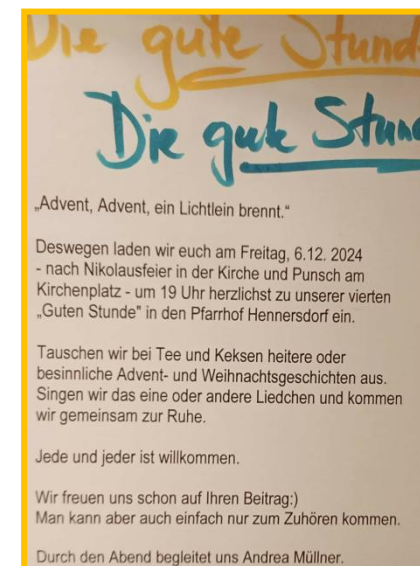

### 2. Adventsonntag, 8.12.2024

Maria Empfängnis

9 h Hl. Messe f. d. Pfarrgemeinde

**2. Koll: „Sei so frei“ für junge**

**Menschen in Tansania und**

**Frauen in Äthiopien**